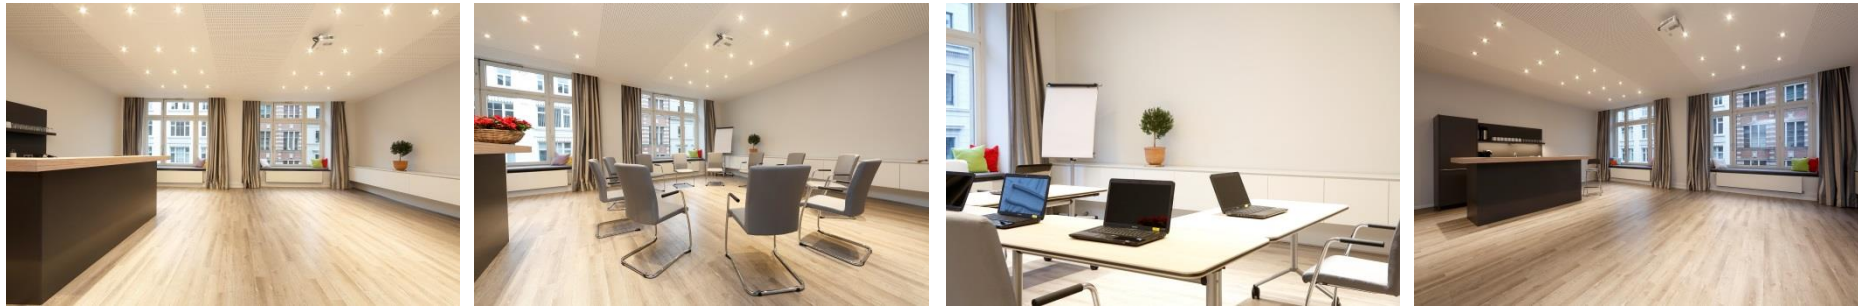

Fläche	Max. Teilnehmerzahl					Raummiete (je Tag, zzgl. MwSt.)
60 m ²	30	12	12	15	12	490.00 €

Tagungstechnik: installierter Deckenbeamer mit Lautsprecher, Flipcharts, Metaplanwand/Pinnwand, Moderationskoffer, Internetzugang (WLAN)